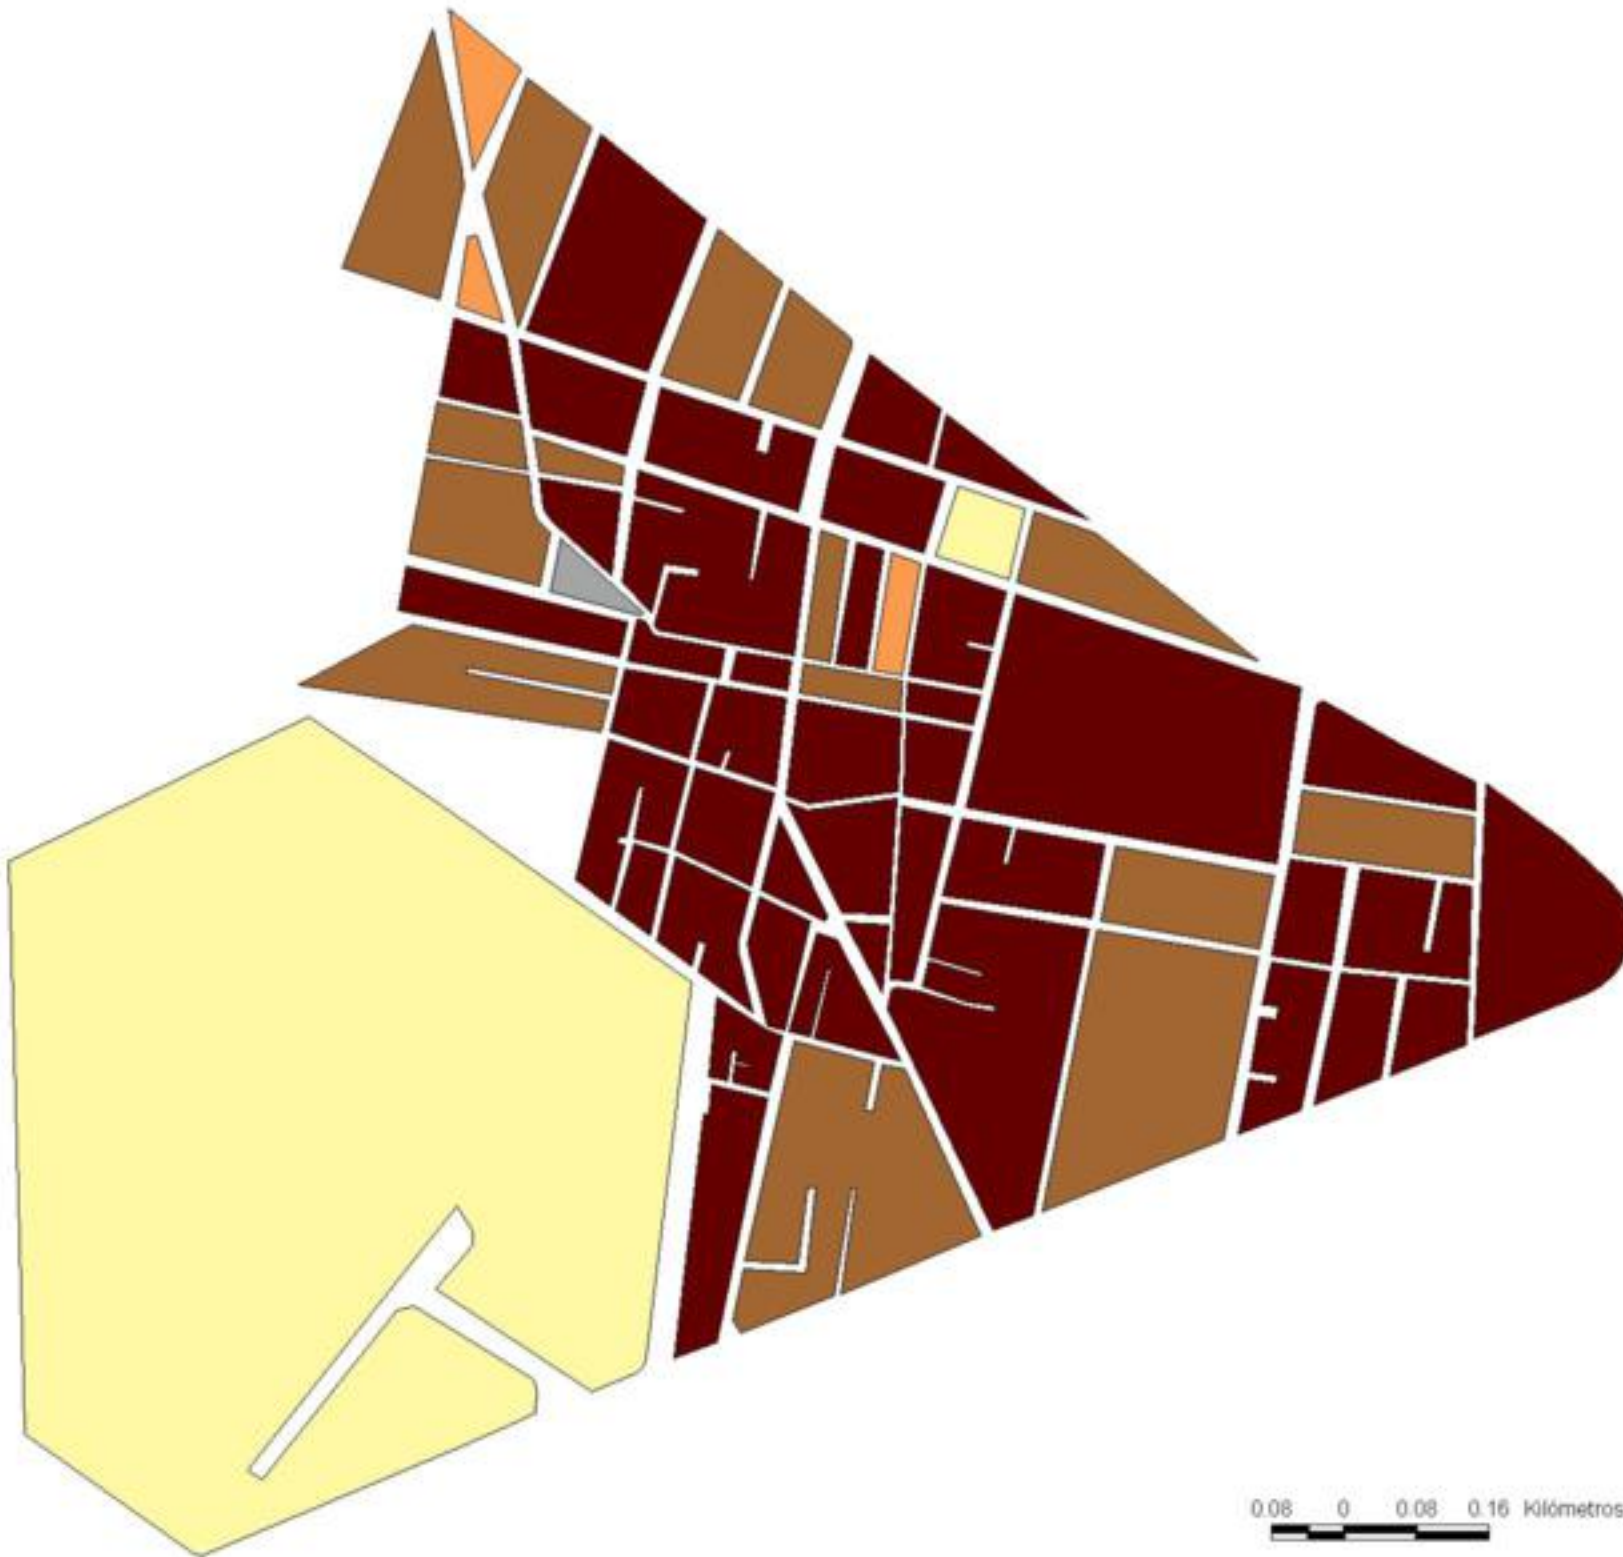

**EVALUA DF**  
Consejo de Evaluación del  
Desarrollo Social del  
Distrito Federal

### ÍNDICE DE DESARROLLO SOCIAL

Delegación: Iztapalapa  
Colonia: Pueblo Santa Martha  
Acatilla  
Grado de desarrollo: Bajo

#### Grado de Desarrollo Social

-  Muy bajo
-  Bajo
-  Medio
-  Alto
-  Sin dato

0.08 0 0.08 0.16 Kilómetros

Fuente: Elaboración propia con datos de Seduvi e INEGI